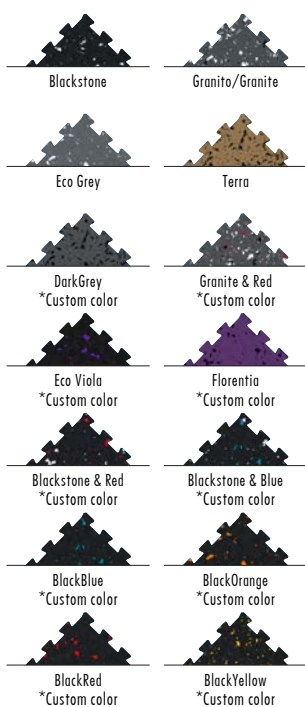

## COLORES / COLOURS

## DESCRIPCIÓN TÉCNICA / TECHNICAL DESCRIPTION

DESCRIPCIÓN Description	ESPESOR Thickness	DIMENSIONES Size
A Losa / Tile	5 mm	100x100 cm
B Perfil / Edge	5 mm	100x12 cm
C Esquina / Corner	5 mm	12x12 cm

\*Custom: Negro + color personalizable / Black with specific colour you wish.  
Consulta para colores personalizados / Ask for custom colours.  
Ver listado completo en la web / Full Color Swatch on web.